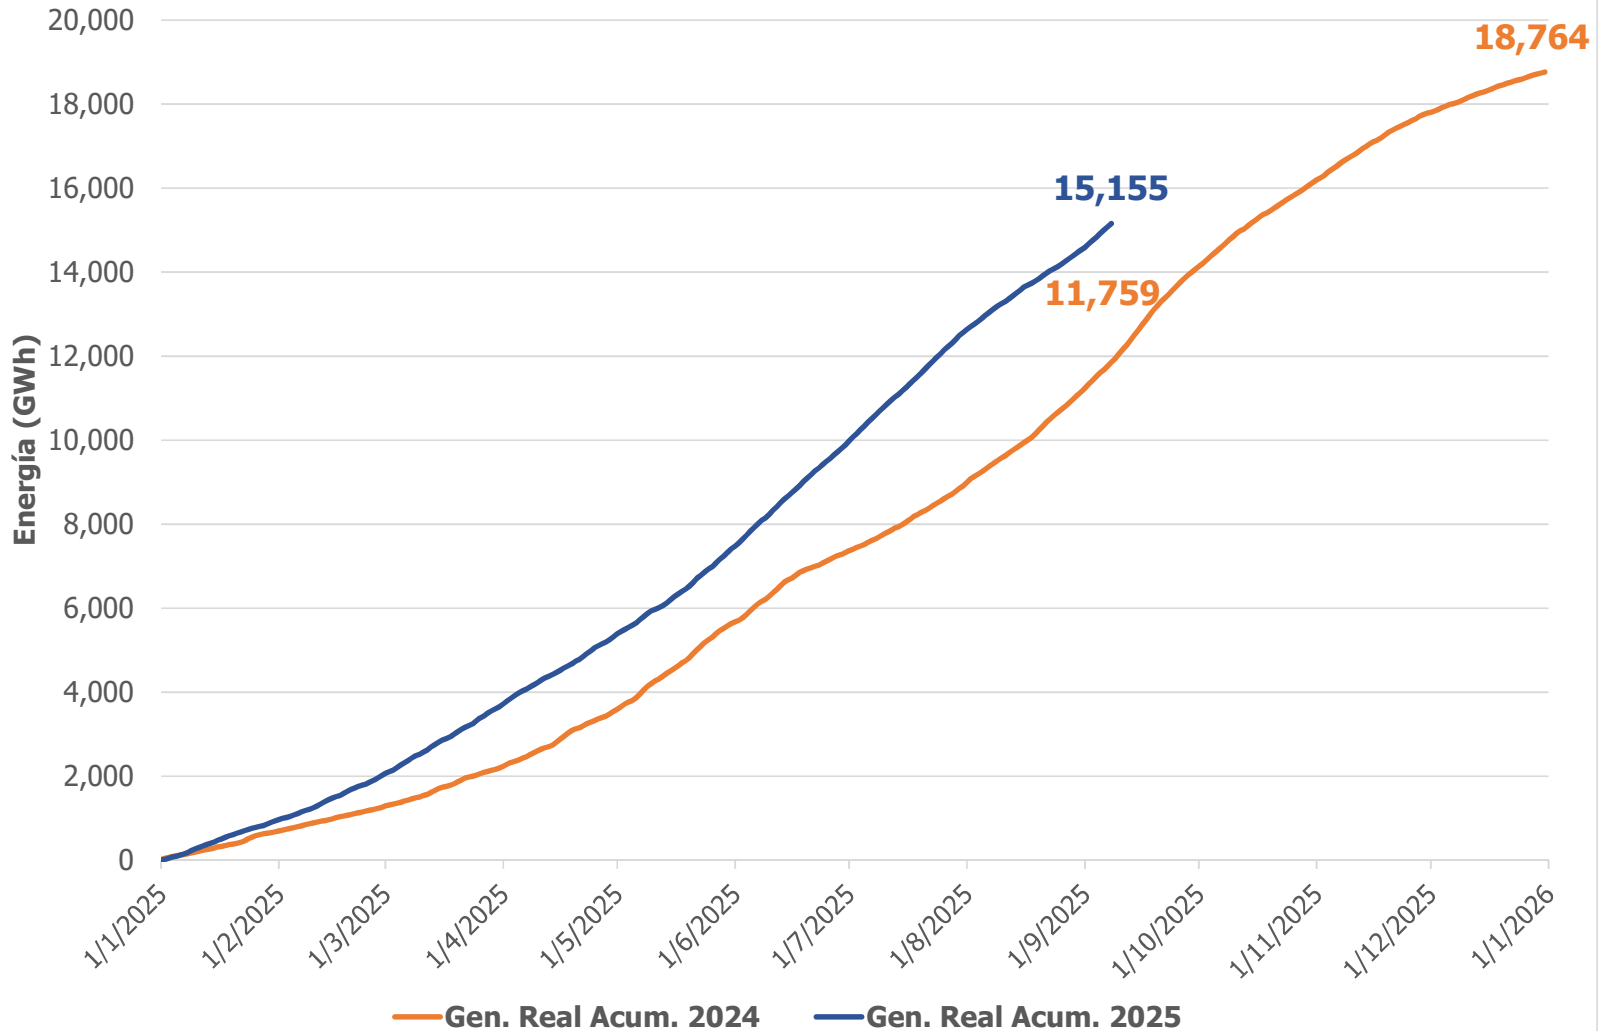

**CENACE**  
CENTRO NACIONAL DE  
CONTROL DE ENERGÍA

### "CURVA DE GENERACIÓN ACUMULADA" Al día 08 Septiembre del 2025

FUENTE: CONAGUA Y CFE

DIRECCIÓN GENERAL DEL CENACE