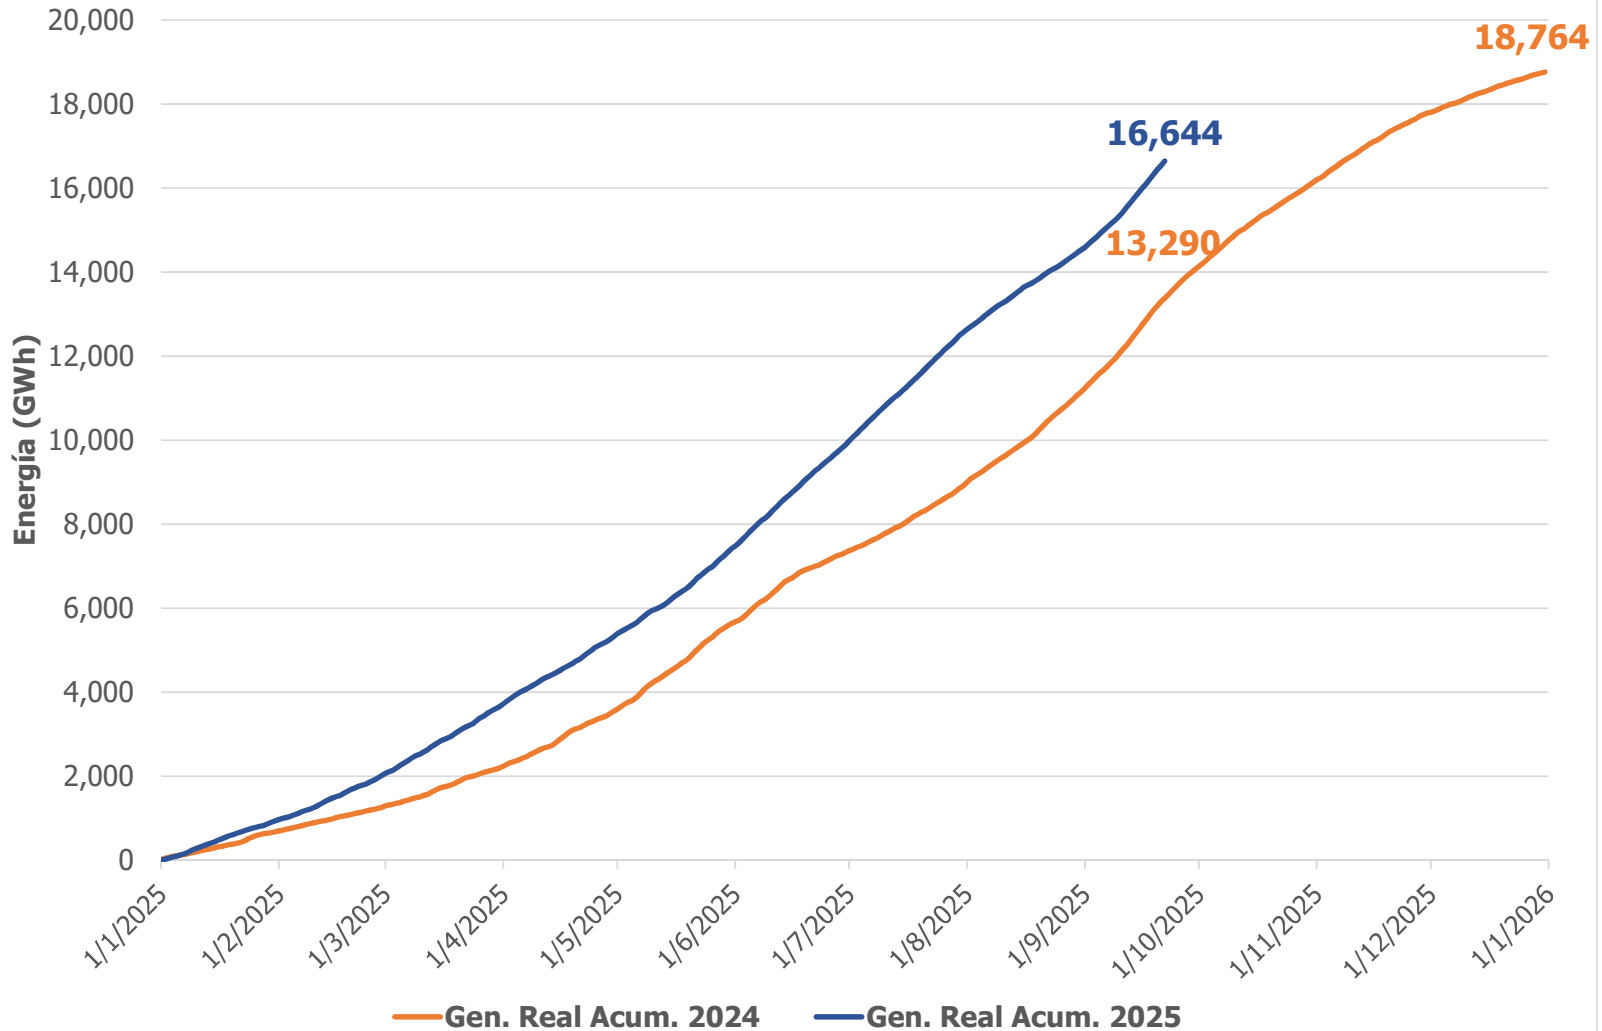

**CENACE**  
CENTRO NACIONAL DE  
CONTROL DE ENERGÍA

### "CURVA DE GENERACIÓN ACUMULADA" Al día 22 Septiembre del 2025

FUENTE: CONAGUA Y CFE

DIRECCIÓN GENERAL DEL CENACE