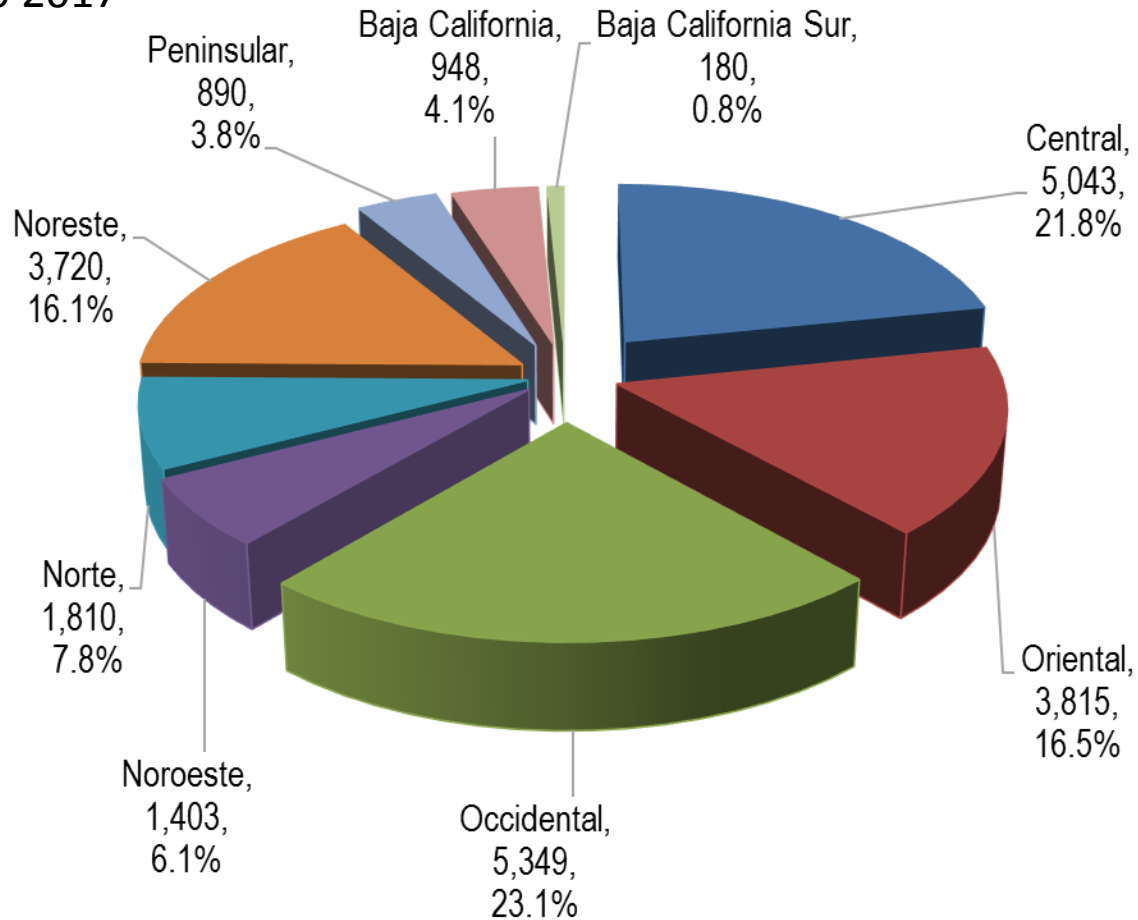

### Consumo Enero 2017

Consumo Enero 23,157 GWh