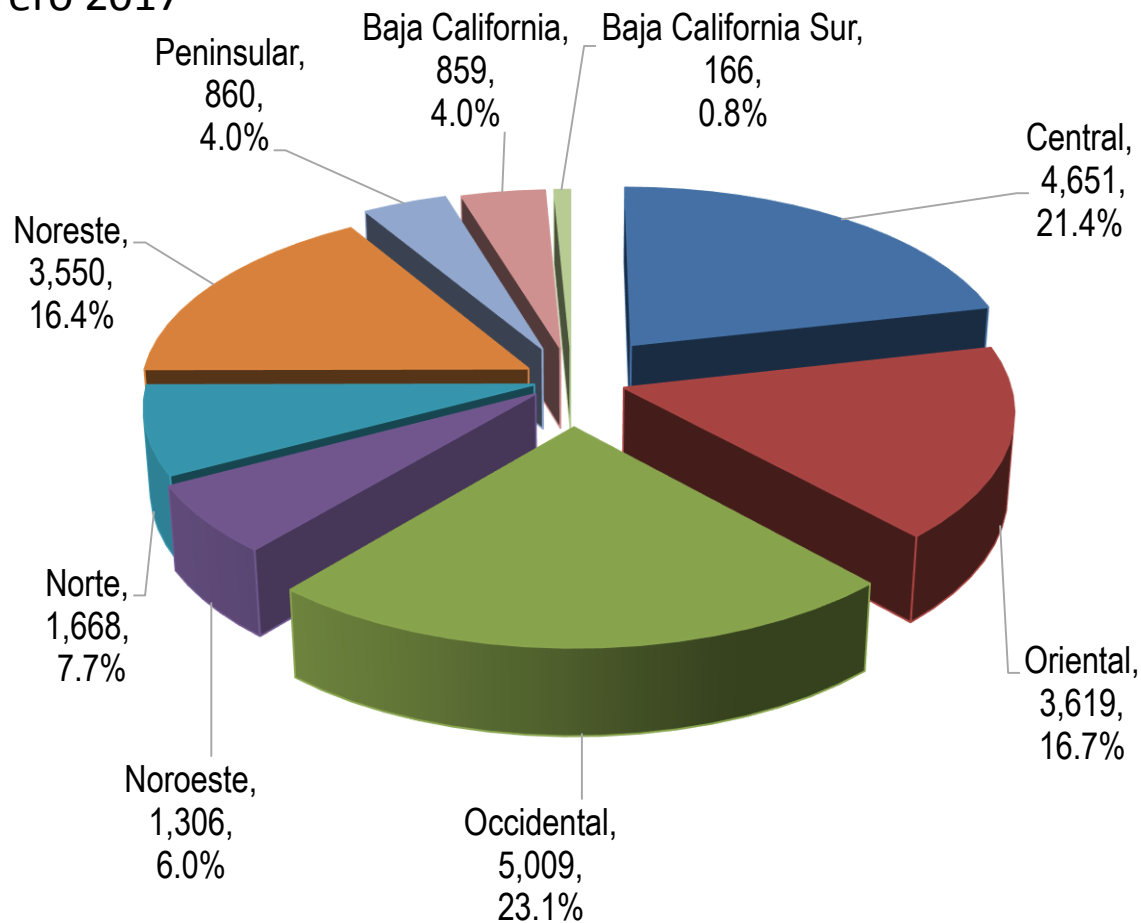

Consumo Febrero 2017

Consumo Febrero 21,687 GWh