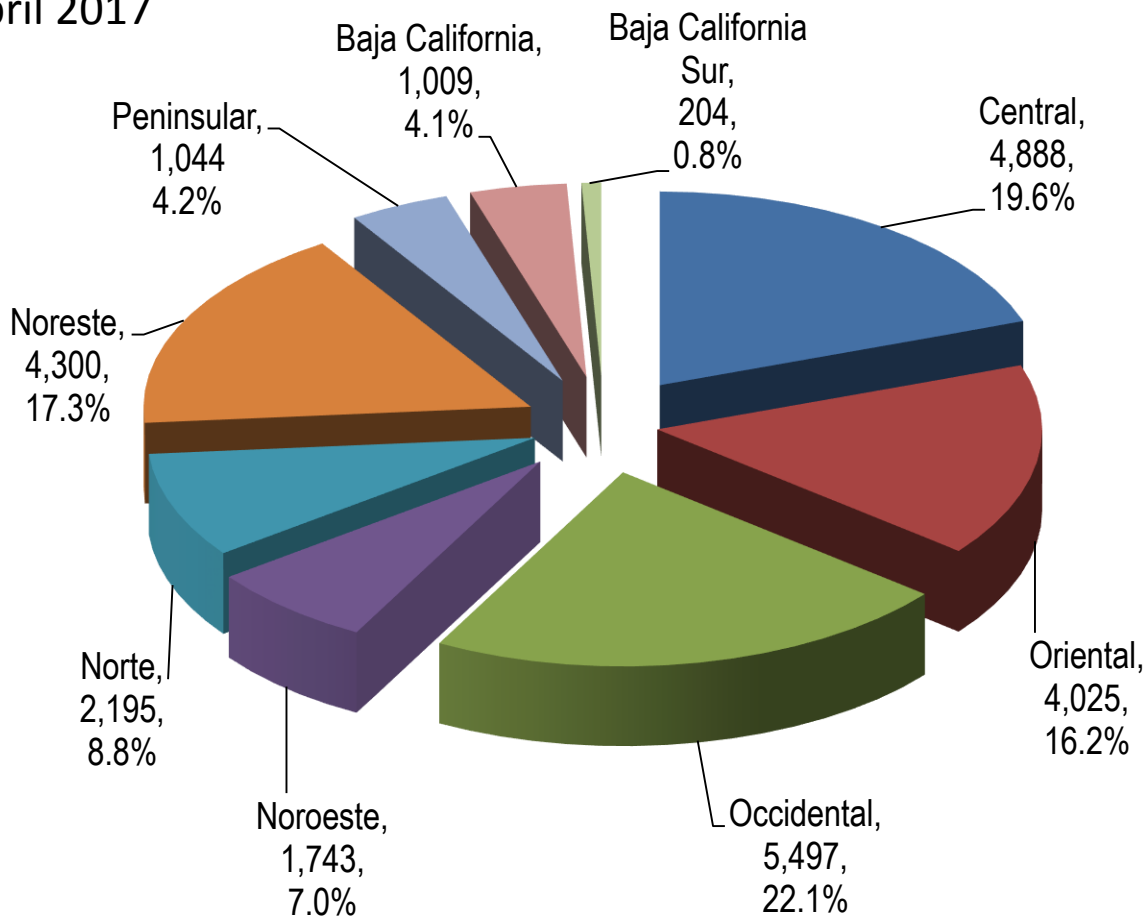

Consumo Abril 2017

Consumo Abril 24,905 GWh