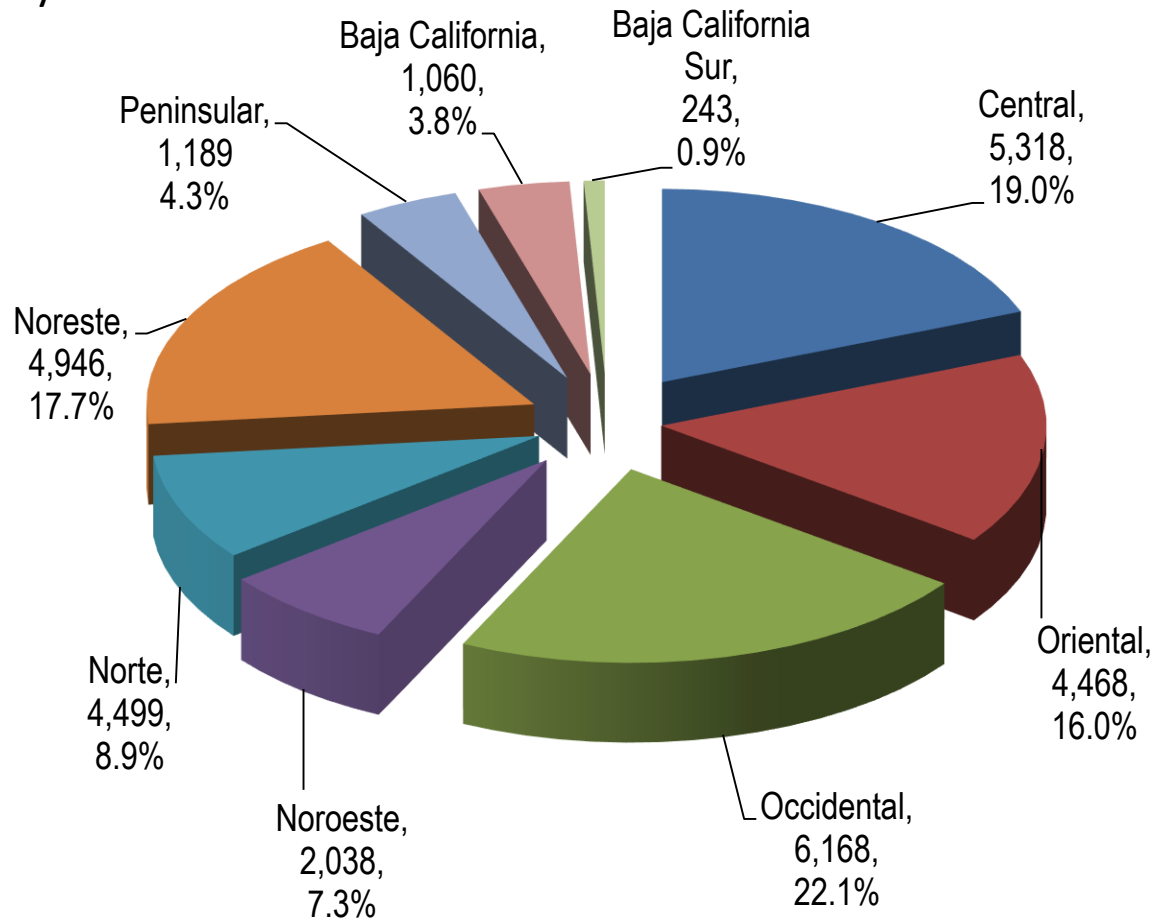

Consumo Mayo 2017

Consumo Mayo 27,928 GWh