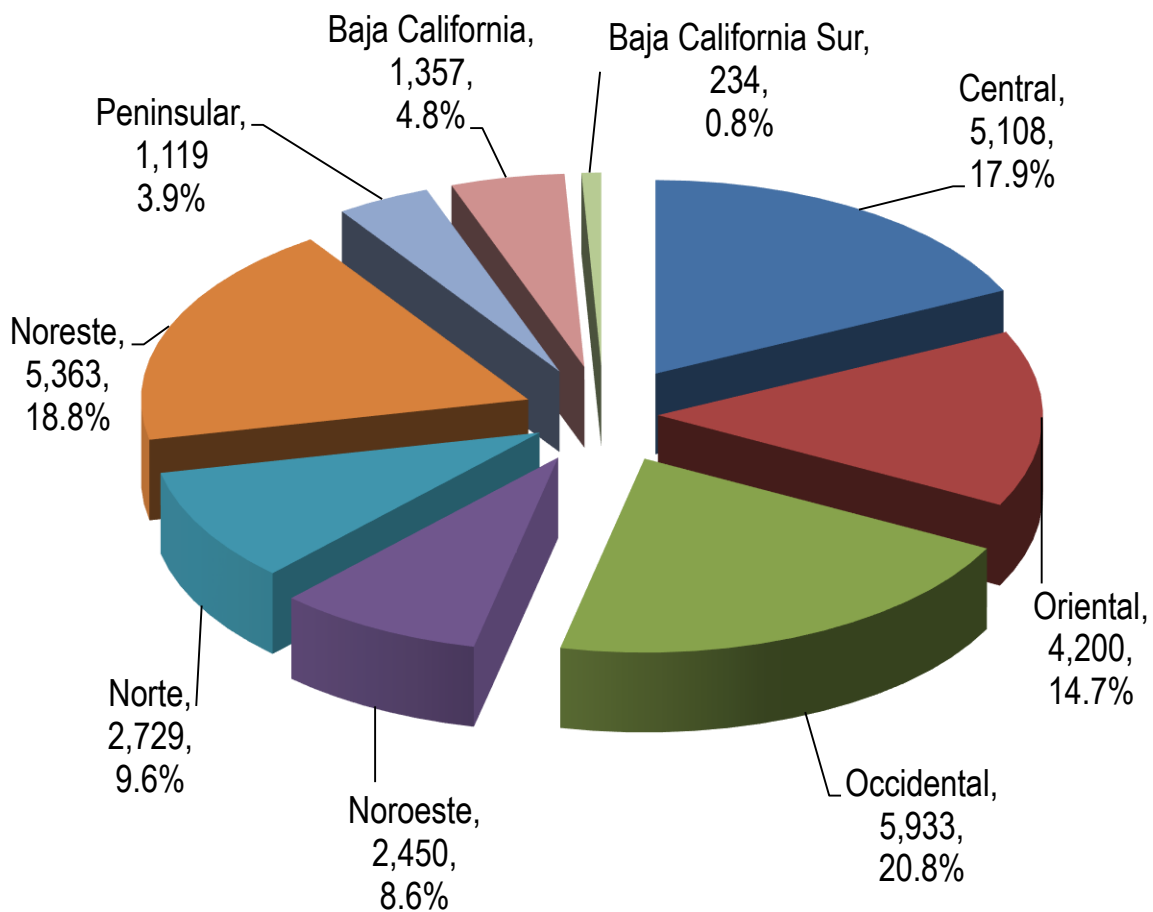

### Consumo Junio 2017

Consumo Junio 28,491 GWh