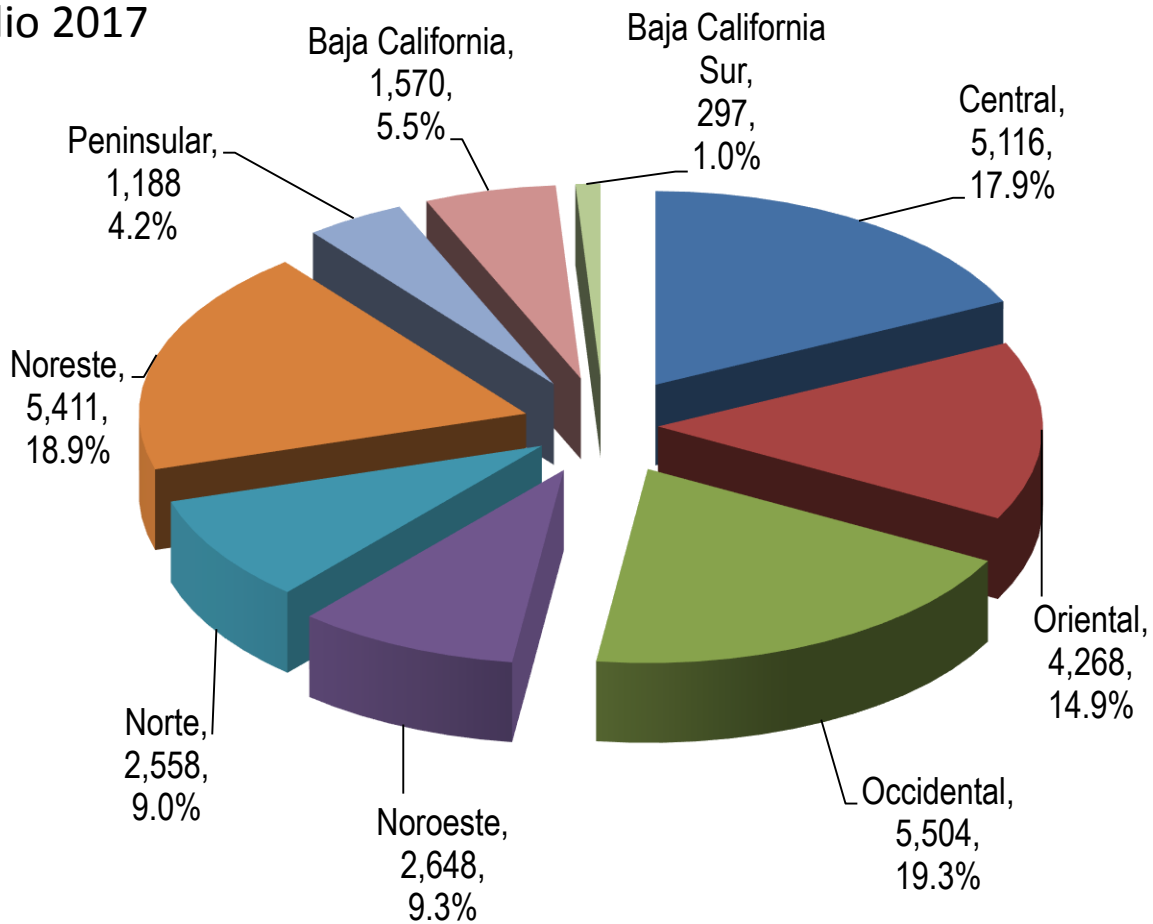

Consumo Julio 2017

Consumo Julio 28,560 GWh