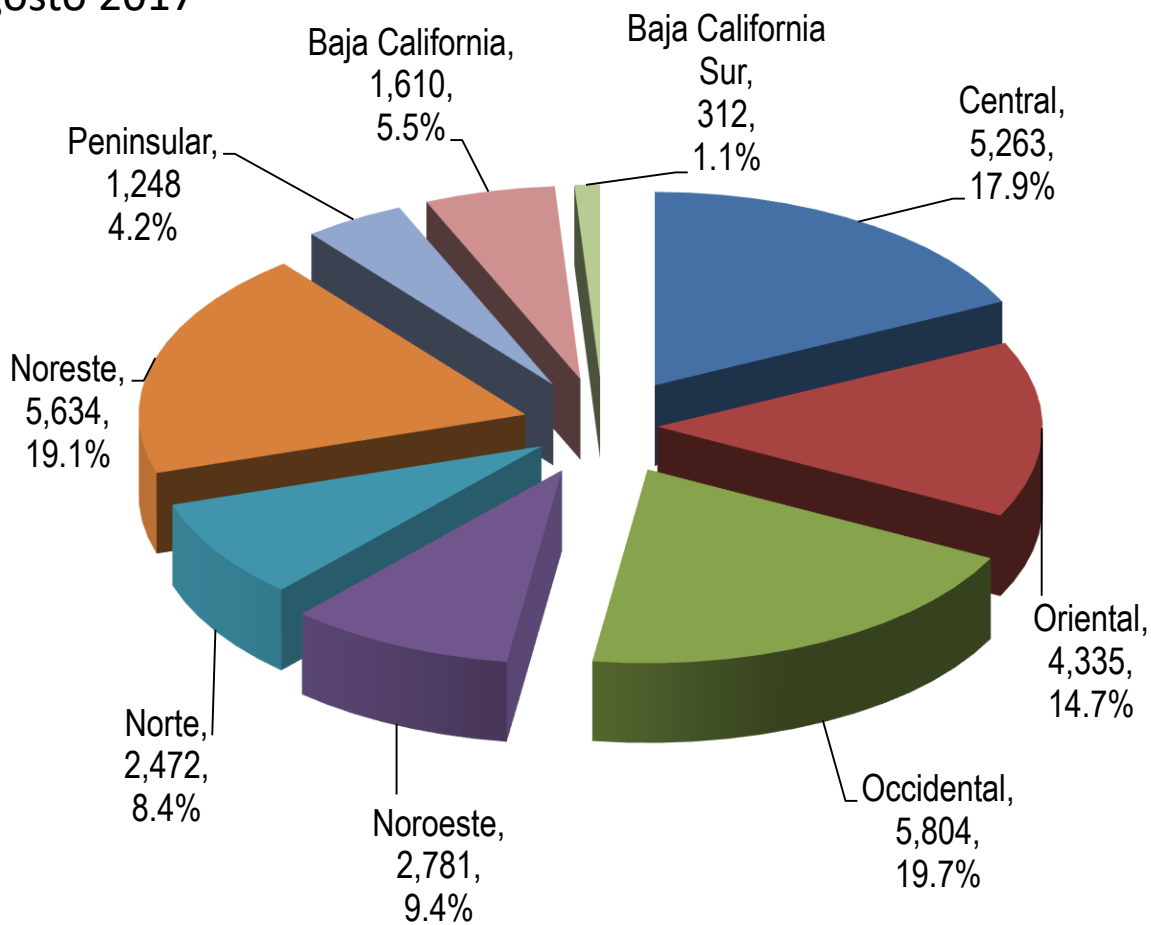

Consumo Agosto 2017

Consumo Agosto 29,458 GWh