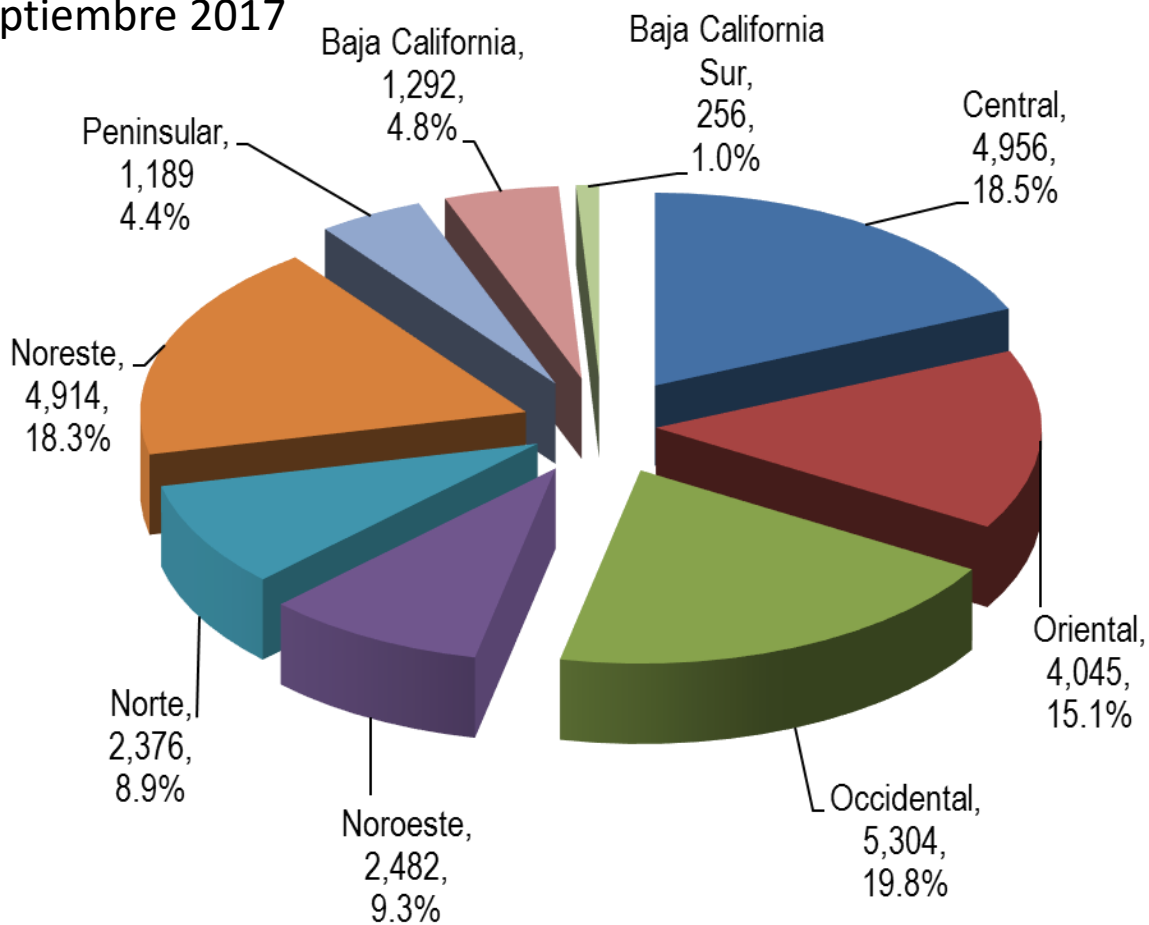

### Consumo Septiembre 2017

Consumo Septiembre 26,814 GWh