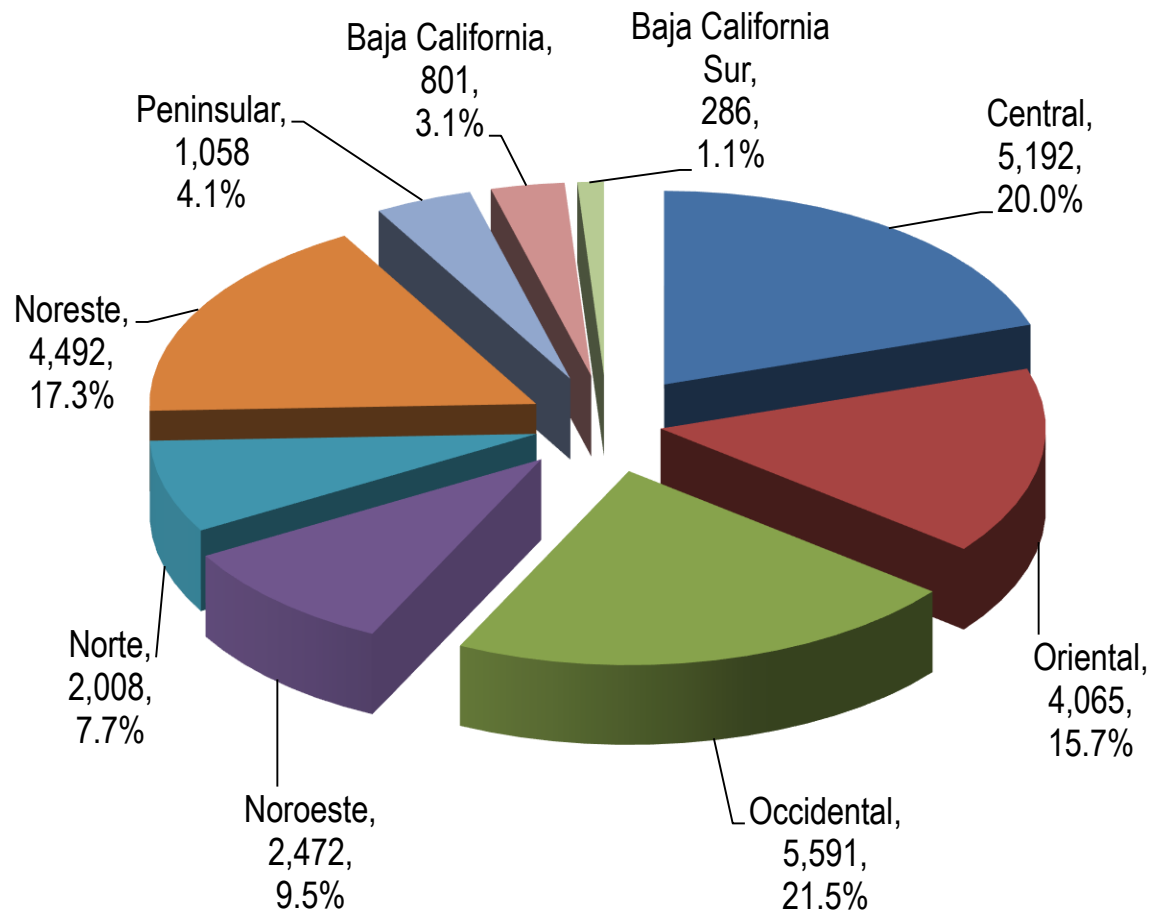

Consumo Octubre 2017

Consumo Octubre 25,967 GWh